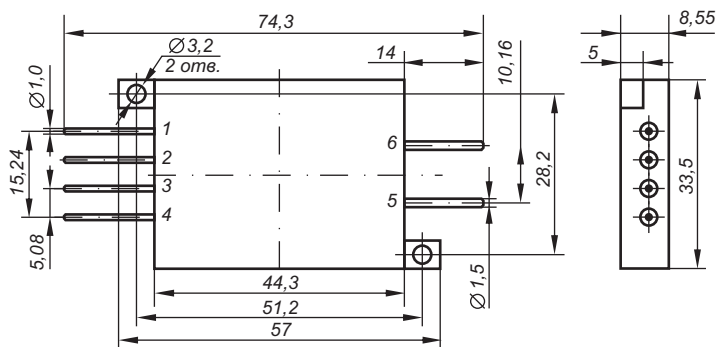

МИКРОСБОРКИ серии 2625KB

Одноканальный нормально разомкнутый ключ для коммутации цепей постоянного тока величиной до 25 А напряжением до 100 В с защитой от тока короткого замыкания и статусным сигналом для применения в аппаратуре специального назначения без необходимости устанавливать изделие на теплоотвод.

МИКРОСБОРКИ серии 2625KB

Одноканальный нормально разомкнутый ключ для коммутации цепей постоянного тока величиной до 25 А напряжением до 100 В с защитой от тока короткого замыкания, перегрева и статусным сигналом для применения в аппаратуре специального назначения без необходимости устанавливать изделие на теплоотвод.