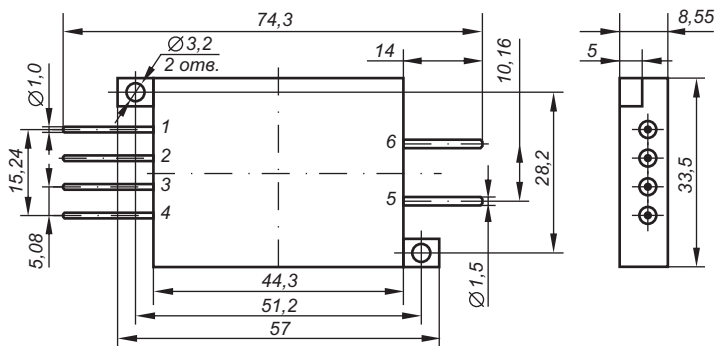

МИКРОСБОРКИ серии 2625KB

Одноканальный нормально разомкнутый ключ для коммутации цепей постоянного тока величиной до 25 А напряжением до 100 В с защитой от тока короткого замыкания и статусным сигналом для применения в аппаратуре специального назначения без необходимости устанавливать изделие на теплоотвод.

МИКРОСБОРКИ серии 2625KB

Одноканальный нормально разомкнутый ключ для коммутации цепей постоянного тока величиной до 25 А напряжением до 100 В с защитой от тока короткого замыкания, перегрева и статусным сигналом для применения в аппаратуре специального назначения без необходимости устанавливать изделие на теплоотвод.